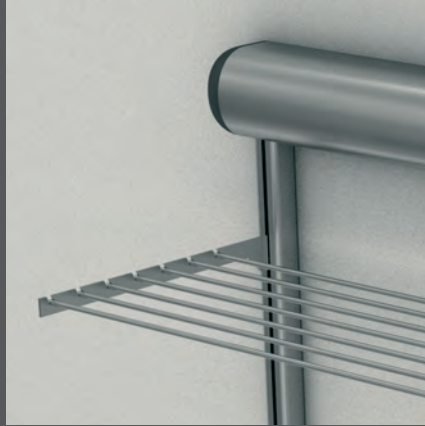

Funzionalità

Stendidea ha una struttura portante in alluminio e barre in acciaio inox. Può essere fornito nelle 3 dimensioni standard: cm 100, con uno spazio utile per stendere di 7 metri, cm 120, con uno spazio utile per stendere di 8 metri e mezzo, o cm 150 con ben 10 metri e mezzo a disposizione per la biancheria. Può anche essere ordinato su misura, secondo le esigenze. Praticissimo, si comanda elettricamente con un telecomando. Si possono stendere comodamente fino a 20 kg di biancheria e poi, semplicemente premendo un pulsante, farla salire all'altezza desiderata.

Functionality

Stendidea has an aluminium carrying structure and stainless steel bars. It can be delivered in three standard sizes: 100 cm which allows to hang out washing for a total length of 7 meters, 120 cm for a total length of 8,5 meters and 150 cm for 10,5 meters of linen. Measures in accordance with customer request can be also considered. Extremely practical Stendidea is electrically driven with remote control. It can carry up to 20 Kg then the washing can be lifted to the desired height by simply pressing a button.

Design

Con la sua linea moderna ed essenziale e la raffinatezza del materiale in alluminio e acciaio inox, Stendidea si adatta a bagni di ogni stile. Perfetto nel bagno di servizio o nel locale lavanderia, con il suo design può vivere anche nel bagno padronale: in posizione di riposo, a barre ripiegate, Stendidea si inserisce nell'ambiente con discrezione ed eleganza.

Installazione

Stendidea, di facilissima installazione, può essere applicato a parete sia su piastrelle che su muro. Per la sua massima funzionalità deve essere posizionato a soffitto o quasi ed è necessaria solo una presa di corrente. Il saliscendi viene attivato premendo il telecomando, quindi in assoluta sicurezza.