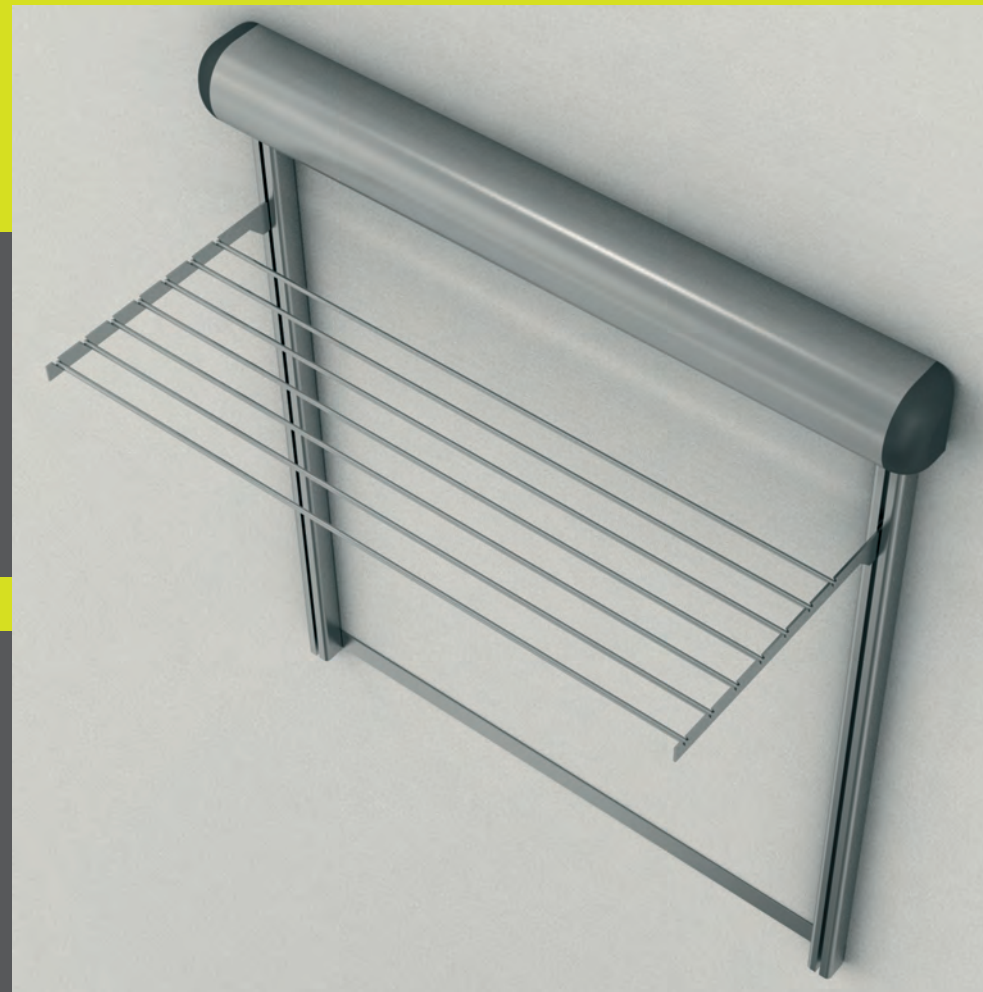

(Marchio e brevetto depositati)

The idea

Stendidea is a total new piece of house-good, a brilliant and ingenious idea to make the everyday life easier. Those who like to improve their house with the latest technology and design will appreciate it. Stendidea is the electrically driven draying rack.

Funzionalità

Stendidea ha una struttura portante in alluminio e barre in acciaio inox. Può essere fornito nelle 3 dimensioni standard: cm 100, con uno spazio utile per stendere di 7 metri, cm 120, con uno spazio utile per stendere di 8 metri e mezzo, o cm 150 con ben 10 metri e mezzo a disposizione per la biancheria. Può anche essere ordinato su misura, secondo le esigenze. Praticissimo, si comanda elettricamente con un telecomando. Si possono stendere comodamente fino a 20 kg di biancheria e poi, semplicemente premendo un pulsante, farla salire all'altezza desiderata.

Functionality

Stendidea has an aluminium carrying structure and stainless steel bars. It can be delivered in three standard sizes: 100 cm which allows to hang out washing for a total length of 7 meters, 120 cm for a total length of 8,5 meters and 150 cm for 10,5 meters of linen. Measures in accordance with customer request can be also considered. Extremely practical Stendidea is electrically driven with remote control. It can carry up to 20 Kg then the washing can be lifted to the desired height by simply pressing a button.

Design

Con la sua linea moderna ed essenziale e la raffinatezza del materiale in alluminio e acciaio inox, Stendidea si adatta a bagni di ogni stile. Perfetto nel bagno di servizio o nel locale lavanderia, con il suo design può vivere anche nel bagno padronale: in posizione di riposo, a barre ripiegate, Stendidea si inserisce nell'ambiente con discrezione ed eleganza.